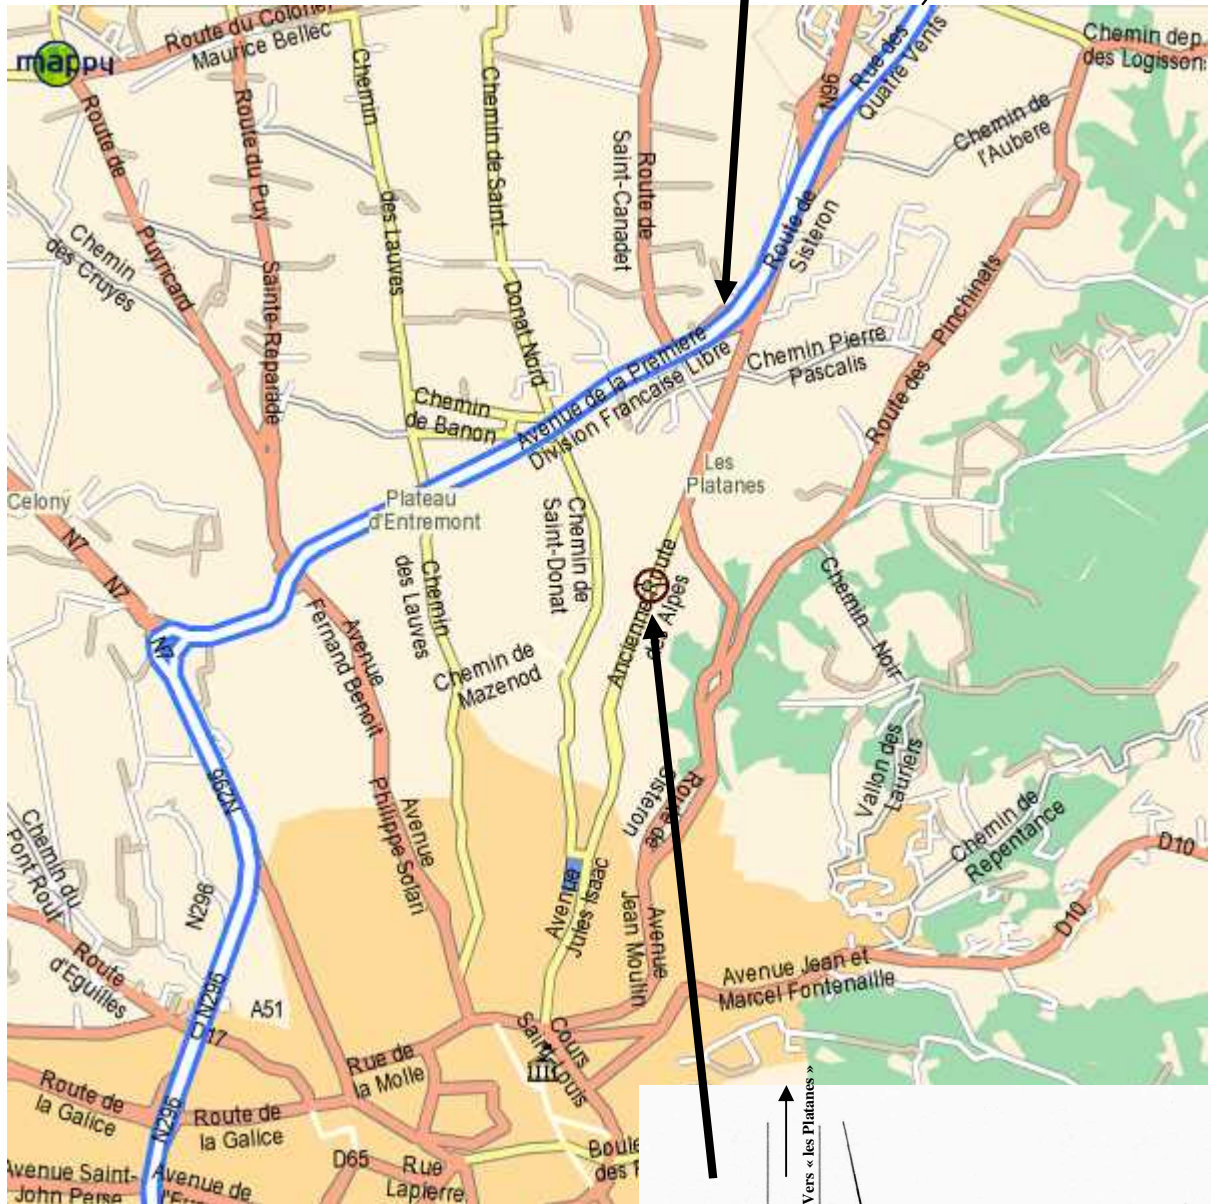

PLAN

STAGE A AIX ENPROVENCE

1046 Ancienne route des Alpes

Arrêt de bus « 23 Parc Rigaud - FONTLEBRE »

SORTIE
« LES PLATANES »

AUTOROUTE
VERS PERTUIS
ET MANOSQUE

AUTOROUTE
VERS NICE
ou MARSEILLE

D'or et de Pigments